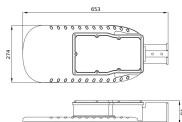

Specificaties Ledvance LED Straatverlichting Eco Area 150W 19500lm - 840 Koel Wit | IP66

[Bekijk product](#)

Algemene informatie

Artikelnummer	240871
EAN	4058075557956
Merk	Ledvance
Fabrikantnaam	ECOAREASPD 150W 840 IP66 GY 2X1 EUE
Lampdirect All-in garantie	5 jaar
Levensduur (uur)	50000

Technische Informatie

Techniek	LED Geïntegreerd
Watt	150
Netspanning (Volt)	220-240
Dimbaar	Niet Dimbaar
Kleurcode	840 Koel Wit
Lichtkleur (Kelvin)	4000 Koel Wit
Kleurweergave (Ra)	80-89 - Goede kleurweergave
Lichtkleur	Wit
Kleurinstelling	Enkele kleur
Lichtopbrengst (Lumen)	19500
Gradenbundel (graden)	150x85
Powerfactor	>0.90