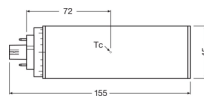

Specificaties Osram Dulux-TE LED 16W 1620lm - 830 Warm Wit
| Vervangt 32W

[Bekijk product](#)